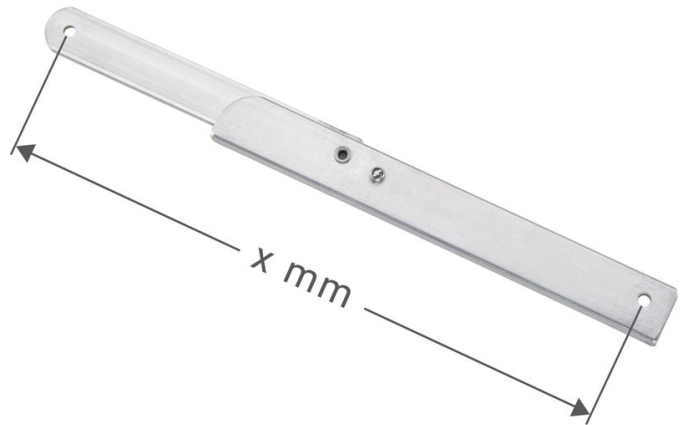

Traverse articulée avec butée, côté gauche

Description du produit

- Pour escabeaux et marchepieds Seventec.

Caractéristiques du produit

Garantie	Missing translation
----------	---------------------

Variantes de produits

	800398	800390	800410	800425	800392	800394
Longueur	320 mm	402 mm	422 mm	520 mm	559 mm	717 mm

<p>ZARGAL S.A.R.L</p> <p>ZA Activeum – 4 rue Georges Guynemer</p> <p>67129 Molsheim Cedex</p>	<p>Tel: +33-3-88 49 10 43</p> <p>Fax: +41 (0) 52 682 06 04</p> <p>zargal@zargal.fr</p>	<p>www.zarges.com/fr</p> <p>Efficace 18/5/2026</p> <p>Sous réserve de modifications ou d'erreurs.</p>
---	--	--