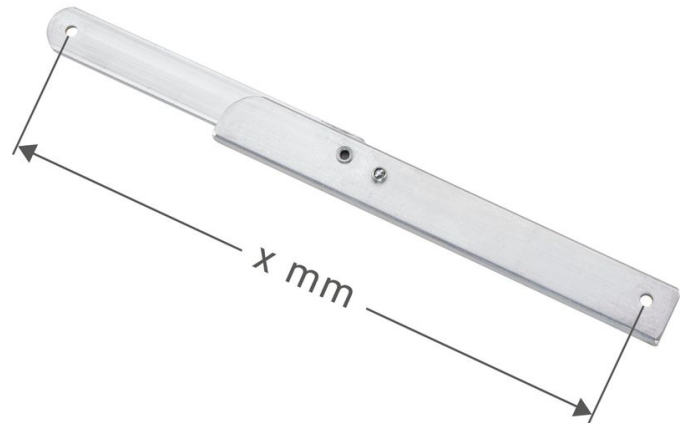

# Traverse articulée avec butée, côté gauche

## Description du produit

- Pour escabeaux et marchepieds Seventec.

## Variantes de produits

Référence <b>800398</b>	Référence <b>800390</b>	Référence <b>800410</b>
Longueur <b>320 mm</b>	Longueur <b>402 mm</b>	Longueur <b>422 mm</b>
Référence <b>800425</b>	Référence <b>800392</b>	Référence <b>800394</b>
Longueur <b>520 mm</b>	Longueur <b>559 mm</b>	Longueur <b>717 mm</b>