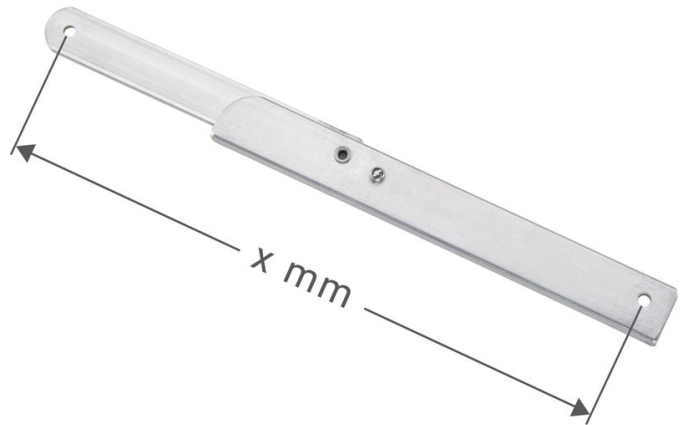

Traverse articulée avec butée, côté gauche

Description du produit

- Pour escabeaux et marchepieds Seventec.

Caractéristiques du produit

Garantie	Missing translation
----------	---------------------

Variantes de produits

	800398	800390	800410	800425	800392	800394
Longueur	320 mm	402 mm	422 mm	520 mm	559 mm	717 mm

ZARGAL S.A.R.L ZA Activeum – 4 rue Georges Guynemer 67129 Molsheim Cedex	Tel: +33-3-88 49 10 43	www.zarges.com/fr
	Fax: +41 (0) 52 682 06 04	Efficace 3/7/2026
	zargal@zargal.fr	Sous réserve de modifications ou d'erreurs.