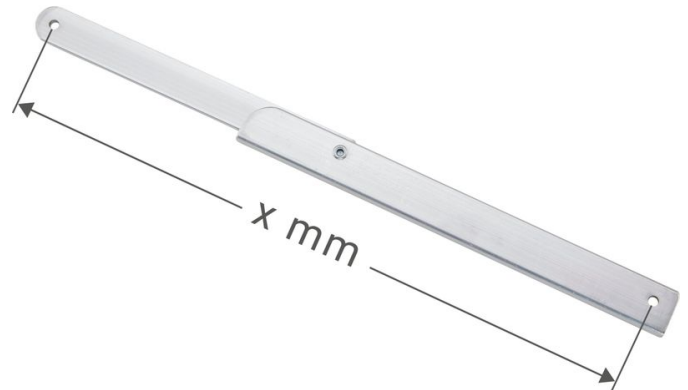

Traverse articulée sans butée, côté gauche

Description du produit

- Pour escabeaux et marchepieds Seventec.

Caractéristiques du produit

Garantie

Missing translation

Variantes de produits

Référence 800400	Référence 800475	Référence 800402
Longueur 422 mm	Longueur 439 mm	Longueur 520 mm
Référence 800413	Référence 800406	Référence 800408
Longueur 559 mm	Longueur 717 mm	Longueur 854 mm
Référence 800396		

Longueur

874 mm