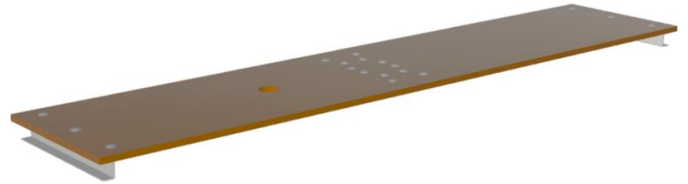

# Kit d'extension avec plateforme pour Multitec M

## Description du produit

- Plateforme en 2 parties en bois
- Rabattable au centre pour un transport et un stockage peu encombrants.

## Caractéristiques du produit

Garantie <b>Missing translation</b>	Largeur <b>0.31 m</b>	Matériau <b>Bois</b>
--	--------------------------	-------------------------