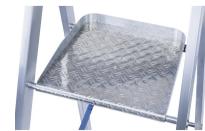

### Termékleírás

- Prémium modell maximális biztonsági felszereltséggel, extra nagy felállófelülettel, Saferstep lépcsőfokokkal és korlátokkal.
- Különösen nagy felületű, alumínium bordázott lemezzel borított állvány, amely nagyobb mozgásszabadságot biztosít a létrán.
- Két kapaszkodóval szerelve a könnyű fel- és lemászáshoz.
- 80 mm mély lépcsők ZARGES Safer Step technológiával.
- Tágas alumínium tárolótálca, bőséges helyet biztosítva szerszámok és apró alkatrészek számára.
- Nagy szilárdságú poliészter hevederek bevarrt rögzítőfülekkel – tartósak és kopásállóak.
- A tartókengyel magassága 1000 mm.
- Robusztus felépítés: peremes lépcsőkeretcsatlakozás extrudált alumínium profilokkal.

### A termék jellemzői

Alapterület

1,76 m × 0,74 m

Anyag	Alumínium
Bevonat	natúr
Dobogó hosszúsága	380 mm
Dobogó szélessége	390 mm
Dobogómagasság	2.07 m
Eszköztartók	Alumínium
Fok-/lépcsőfoktávolság függőlegesen	265 mm
Fokok száma dobogóval együtt	8
Fokok/lépcsőfokok típusa	Safer Step
Garancia	10 év
Lépcső mélység	80 mm
Lépcsőfok-/fok-szár összekötés	peremezett
Létrahosszúság	3.32 m
Munkamagasság	4.1 m
Szabványok	EN 131 professional
Szállítási méretek	3.320 mm × 740 mm × 155 mm
Szárprofil szélessége	73 mm
Szárprofil szélessége	58 mm
Szárprofil szélessége lépcsőoldalon/támaszszáron	73mm / 58mm
Szétcsúszás elleni védelem	Hevederszalag
Súly	16.7 kg
Tanúsítvány	TÜV-SÜD