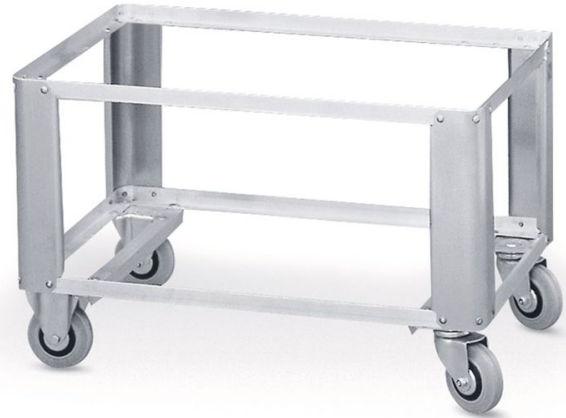

W 152 alátétkocsik - 40680

Ha „súlyos” szállítási és raktározási problémákat kell egyszerűen megoldani, akkor a könnyen mozgatható ZARGES alátétkocsik nélkülözhetetlen, gazdaságos segítőknél számítanak. Legyen magas vagy alacsony kivitelekről szó, nagy terhek esetében is az egyes vagy egymásra rakott ZARGES dobozok, ládák és kosarak kezelését és a szállítását úgyszólván „félvállról veszi”.

Termékleírás

- Alumínium gördülő alváz, magas kivitel.
- Futómű: 2 irányítható és 2 rögzített görgő sarokelrendezésben, átmérő 125 mm, szélesség 40 mm, könnyen gördülő, gumibevonatú, nyommentes, görgőscsapágyas, szálvédő lemezekkel.
- A K 470 és Eurobox ládák szállításához.

A termék jellemzői

Alkalmas a köv. külső mérethez:	800mm × 600mm
Megnevezés	W 152 alátétkocsik
Súly	6.7 kg
Terhelés	bis max. 150 kg

ZARGES Kft.

Szent István krt. 19

6000 Kecskemét

Tel: +3676 484 996

Fax:

info@zarges.hu