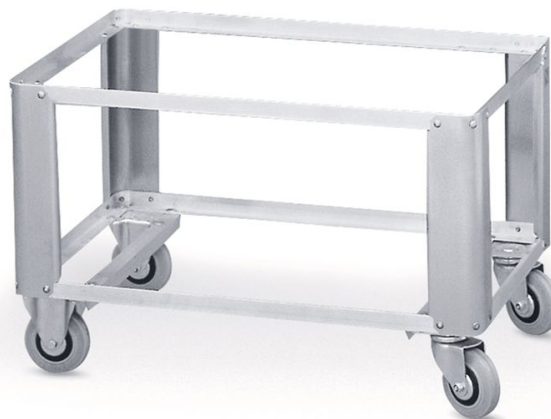

## W 152 alátétkocsik - 40680

Ha „súlyos” szállítási és raktározási problémákat kell egyszerűen megoldani, akkor a könnyen mozgatható ZARGES alátétkocsik nélkülözhetetlen, gazdaságos segítőknél számítanak. Legyen magas vagy alacsony kivitelekéről szó, nagy terhek esetében is az egyes vagy egymásra rakott ZARGES dobozok, ládák és kosarak kezelését és a szállítását úgyszólván „félvállról veszi”.

### Termékleírás

- Alumínium gördülő alváz, magas kivitel.
- Futómű: 2 irányítható és 2 rögzített görgő sarokelrendezésben, átmérő 125 mm, szélesség 40 mm, könnyen gördülő, gumibevonatú, nyommentes, görgőscsapágyas, szálvédő lemezekkel.
- A K 470 és Eurobox ládák szállításához.

### A termék jellemzői

Alkalmas a köv. külső mérethez:	800mm × 600mm
Megnevezés	W 152 alátétkocsik
Súly	6.7 kg
Terhelés	bis max. 150 kg

ZARGES Kft.

Szent István krt. 19

6000 Kecskemét

Tel: +3676 484 996

Fax: