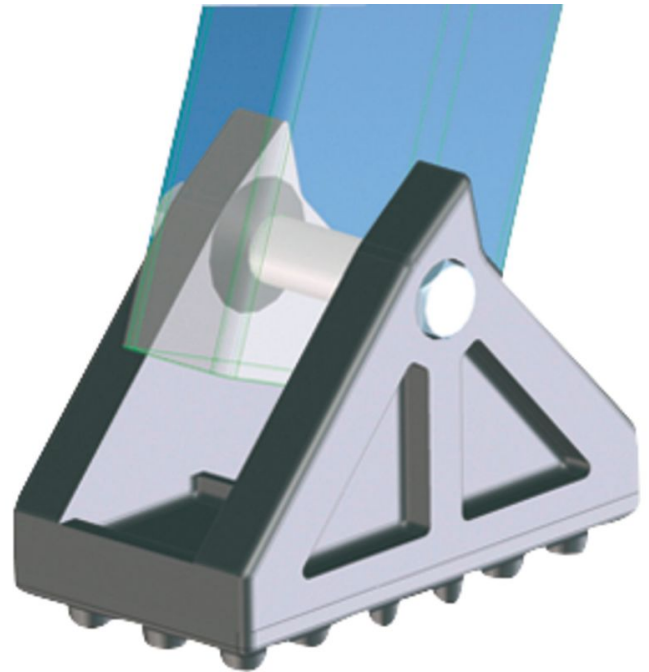

Önbeálló talp gumibevonattal 100 x 55 mm - 40997

Termékleírás

- 42 x 25 mm-es szárszélességet
- Támasz felszínmérete 100 x 55 mm
- Szállítási egység: 1 darab a szerelési anyaggal együtt.
- A szereléshez furatokat kell készíteni.