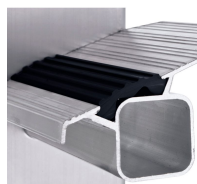

Saferstep L - 41364

A Safer Step Technology magas csúszásvédelem kényelmes és biztonságos felmászárról, míg az eloxált létraszárak a kopásálló kényelmességre gondoskodnak.

Termékleírás

- A Safer Step Technology magas csúszásvédelem kényelmes és biztonságos felmászárról, míg az eloxált létraszárak a kopásálló kényelmességre gondoskodnak.
- Polclétraként is kapható.
- Lépcső ZARGES Safer Step technológiával, 80 mm mély.
- Létraszárak kopásálló eloxált alumíniumból.
- Külső szélesség: 420 mm.
- Fok-létraszár összekötés min. 20°-ra ZARGES peremezéssel.
- Lépcső és szárak húzott alumínium profilból.
- A cserélhető kétkomponensű anyagtalpkupakok csúszásmentes használatot tesznek lehetővé.

Tippek és különleges jellemzők

Megfelel a DIN EN 131-es szabványnak, professzionális.

A termék jellemzői

Anyag Alumínium	Bevonat eloxált	Fok-/lépcsőlépcsőtávolság függőleges 265 mm	Fokok/lépcsőlépcsőtípusa Safer Step	Fokszám 14
Garancia 10 év	Gerenda szélessége 0.89 m	Lépcsőmélység 80 mm	Lépcsőlépcső-szár összekötés peremezett	Létrahosszúság 4.18 m
Munkamagasság 4.9 m	Szabványok EN 131 professional	Szállítási méretek 4.170 mm x 420 mm x ca. 80 mm	Szárprofil szélessége 68 mm	Súly 11.8 kg