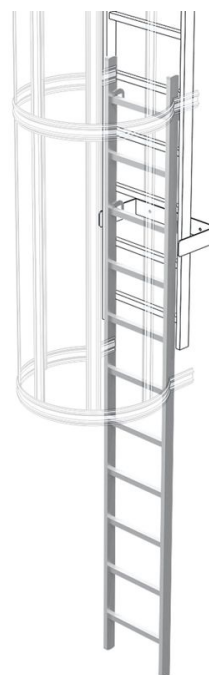

Fellépő létra - 41445

Termékleírás

- Felakasztható integrált kampóval. Kábeles zár.

A termék jellemzői

Anyag	Alumínium
Létrahosszúság	3.18 m
Súly	6.6 kg

ZARGES Kft.

Szent István krt. 19

6000 Kecskemét