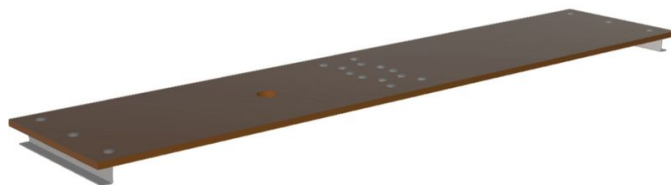

Dobogó bővítőkészlet

Multimax M-hez - 41619

Termékleírás

- Kétrészes fa járólapp
- Középen összecukható a helytakarékos szállításhoz és tároláshoz.

A termék jellemzői

| | |
|-----------------------------------|---------------------|
| Anyag | Fa |
| Garancia | Missing translation |
| Hosszúság támasztó/álló létraként | 1.43 m |
| Megfelelő | 41687 |
| Szélesség | 0.36 m |
| Súly | 4.2 kg |