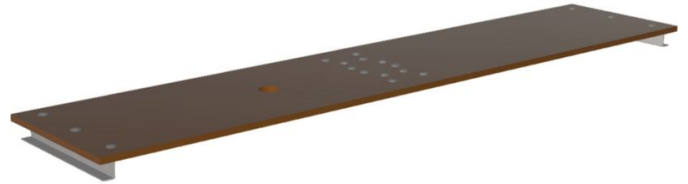

Dobogó bővítőkészlet

Multimax M-hez - 41620

Termékleírás

- Kétrészes fa járólapp
- Középen összecukható a helytakarékos szállításhoz és tároláshoz.

A termék jellemzői

Anyag	Fa
Garancia	Missing translation
Hosszúság támasztó/álló létraként	1.99 m
Megfelelő	41686
Szélesség	0.36 m
Súly	5.6 kg