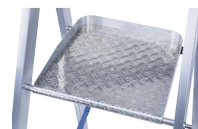

Meistertritt S - 41633

Prémium modell maximális biztonsági felszereltséggel, extra nagy felállófelülettel, Saferstep lépcsőfokokkal és korlátokkal.

Termékleírás

- Prémium modell maximális biztonsági felszereltséggel, extra nagy felállófelülettel, Saferstep lépcsőfokokkal és korlátokkal.
- Különösen nagy felületű, alumínium bordázott lemezzel borított állvány, amely nagyobb mozgásszabadságot biztosít a létrán.
- Két kapaszkodóval szerelve a könnyű fel- és lemászáshoz.
- 80 mm mély lépcsők ZARGES Safer Step technológiával.
- Tágas alumínium tárolótálca, bőséges helyet biztosítva szerszámok és apró alkatrészek számára.
- A tartókengyel magassága 1000 mm.
- Robusztus felépítés: peremes lépcsőkeretcsatlakozás extrudált alumínium profilokkal.

Tippek és különleges jellemzők

Gurulós kivitel 5 fokos változattól lehetséges
 Megfelel a DIN EN 131-es szabványnak, professzionális.

A termék jellemzői

| | |
|-------------|-----------------|
| Alapterület | 1,08 m × 0,62 m |
| Anyag | Alumínium |

| | |
|--|----------------------------|
| Bevonat | natúr |
| Dobogó hosszúsága | 380 mm |
| Dobogó szélessége | 390 mm |
| Dobogómagasság | 1.03 m |
| Eszköztartók | Alumínium |
| Fok-/lépcsőfoktávolság függőlegesen | 265 mm |
| Fokok száma dobogóval együtt | 4 |
| Fokok/lépcsőfokok típusa | Safer Step |
| Garancia | 10 év |
| Lépcső mélység | 80 mm |
| Lépcsőfok-/fok-szár összekötés | peremezett |
| Létrahosszúság | 2.2 m |
| Munkamagasság | 3 m |
| Szabványok | EN 131 professional |
| Szállítási méretek | 2.200 mm × 620 mm × 155 mm |
| Szárprofil szélessége | 73 mm |
| Szárprofil szélessége | 58 mm |
| Szárprofil szélessége lépcsőoldalon/támaszszáron | 73mm / 58mm |
| Súly | 10.7 kg |
| Tanúsítvány | TÜV-SÜD |
| Terhelés | max. 150 kg |
| alsó, külső szélesség | 0.62 m |