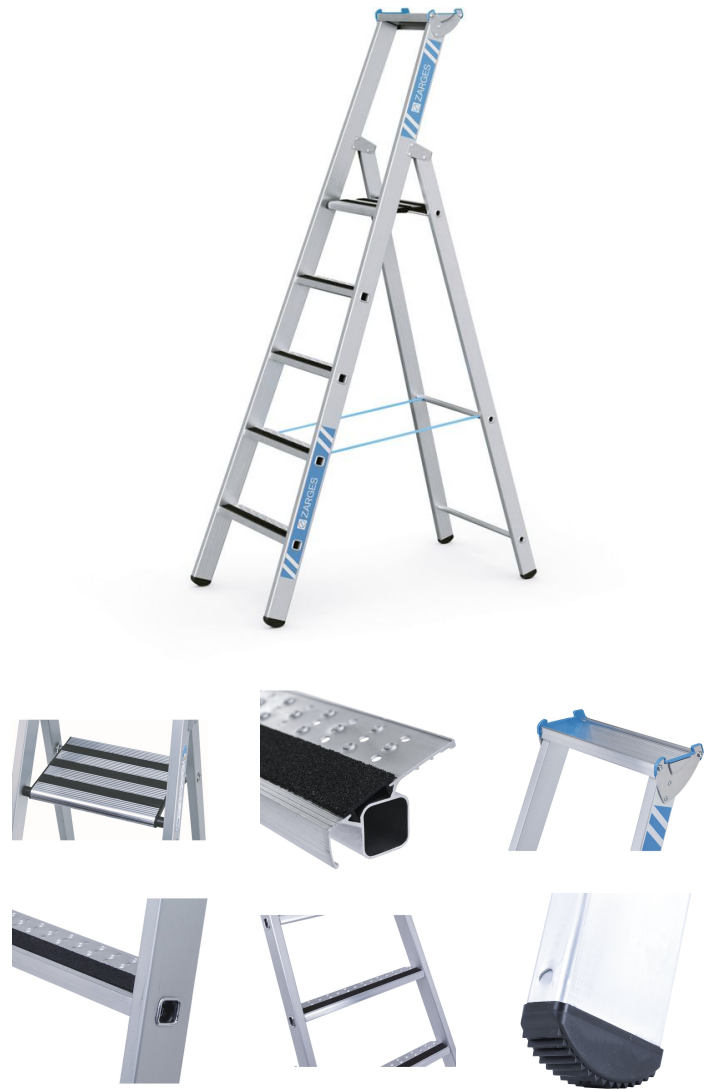

R13step S - 41638

Csúszásmentes tapadás nedves vagy olajos felületeken is: az R13-as lépcsőfokokon fel- és lefelé haladva, valamint a rendkívül széles peronon.

Termékleírás

- Csúszásmentes tapadás nedves vagy olajos felületeken is: az R13-as lépcsőfokokon fel- és lefelé haladva, valamint a rendkívül széles peronon.
- A kategóriájában legszélesebb állvány R13 burkolattal, amely csúszásmentes, kényelmes állást biztosít még hosszabb ideig tartó munkavégzés során is.
- Tágas alumínium tárolótálca, bőséges helyet biztosítva szerszámok és apró alkatrészek számára.
- 80 mm mély lépcsőfokok R13 burkolattal, mintázattal és folyadékeltávolító lyukakkal, amelyek minden helyzetben érezhetően jobb tapadást biztosítanak.
- Tiszta kezek a kopásálló eloxált keretnek köszönhetően.
- A 280 mm magas lépcsőfok a kategóriájában a legnagyobb munkamagasságot biztosítja.
- Nagy szilárdságú poliészter hevederek bevarrt rögzítőfülekkel – tartósak és kopásállóak.
- Robusztus felépítés: peremes lépcső-keret csatlakozás, platformmal és extrudált alumínium profilokkal.
- Cserélhető kétkomponensű műanyag talpkupakok csúszásmenteshasználatot tesznek lehetővé. A szárban megfelelően vannak rögzítve.

Típek és különleges jellemzők

Járólap és a lépcsők R13-as bevonattal.

Megfelel a DIN EN 131-es szabványnak, professzionális.

A termék jellemzői

Alapterület	1,09 m × 0,55 m
Anyag	Alumínium
Bevonat	eloxált
Dobogó hosszúsága	250 mm
Dobogó szélessége	300 mm
Dobogómagasság	1.33 m
Eszköztartók	Alumínium
Fok-/lépcsőfoktávolság függőlegesen	265 mm
Fokok száma dobogóval együtt	5
Fokok/lépcsőfokok típusa	R13-as lépcső
Garancia	10 év
Lépcső mélység	80 mm
Lépcsőfok-/fok-szár összekötés	peremezett
Létrahosszúság	2.15 m
Munkamagasság	3.35 m
Szabványok	EN 131 professional
Szállítási méretek	ca. 2.150 mm × ca. 550 mm × ca. 170 mm
Szárprofil szélessége	68 mm