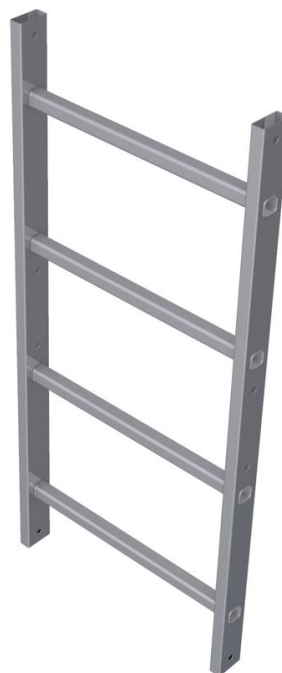

Tűzletrak - Alumínium, natúr - 42241

Termékleírás

- Létraszélesség: 520 mm.
- Foktávolság: 280 mm.
- Szárméret 60 x 25 mm.
- A négyzet alakú fok mérete: 30 x 30 mm.
- A csomag létránként két műanyaglétraösszekötő B (cikkszám 43239)tartalmaz.

A termék jellemzői

Anyag	Fokszám	Garancia	Létrahosszúság	Súly
Natúr alumínium	10	10 év	2.8 m	6.2 kg