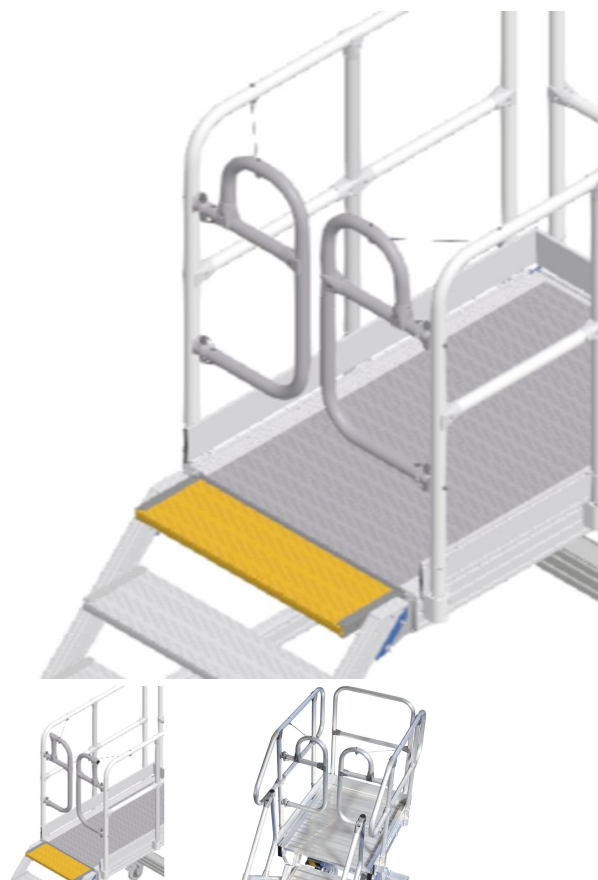

Missing translation - 42300296

Termékleírás

- Általában 600, 800 vagy 1000 mm-es dobogószélességhez választható.

A termék jellemzői

Lépcső szélesség

800 mm

ZARGES Kft.

Szent István krt. 19