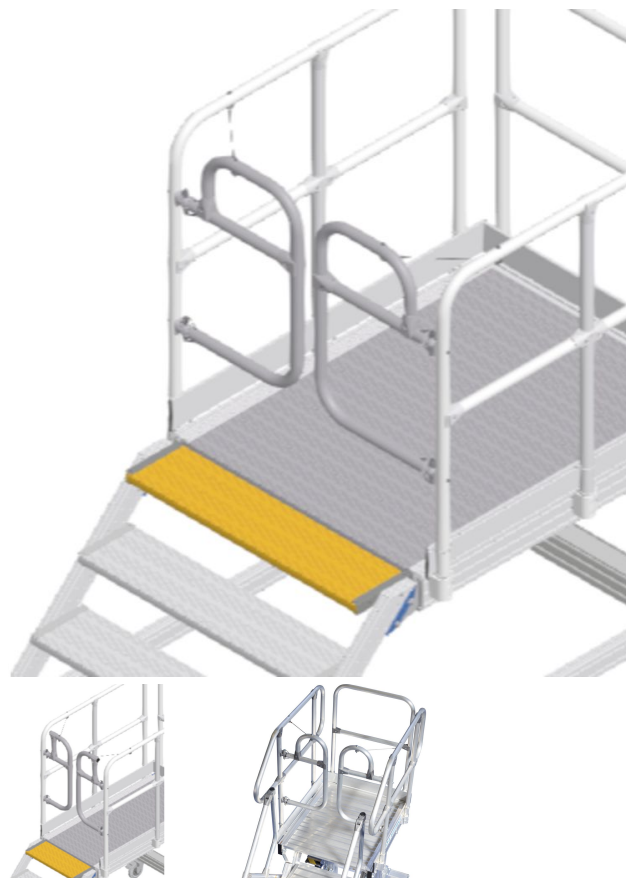

Missing translation - 42300297

Termékleírás

- Általában 600, 800 vagy 1000 mm-es dobogószélességhez választható.

A termék jellemzői

Lépcső szélesség

1000 mm

ZARGES Kft.

Szent István krt. 19