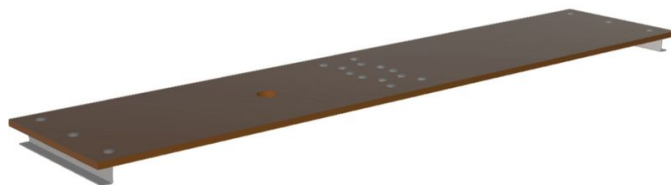

# Dobogó bővítőkészlet Multitec M-hez - 42429

## Termékleírás

- Kétrészes fa járólapp
- Középen összecukható a helytakarékos szállításhoz és tároláshoz.

## A termék jellemzői

Anyag	Fa
Garancia	Missing translation
Hosszúság támasztó/álló létraként	1.43 m
Megfelelő	42383
Szélesség	0.31 m
Súly	3.7 kg

ZARGES Kft.

Szent István krt. 19  
6000 Kecskemét

Tel: +3676 484 996