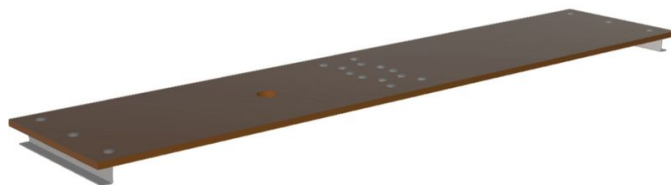

Dobogó bővítőkészlet Multitec M-hez - 42430

Termékleírás

- Kétrészes fa járólapp
- Középen összecukható a helytakarékos szállításhoz és tároláshoz.

A termék jellemzői

| | |
|-----------------------------------|---------------------|
| Anyag | Fa |
| Garancia | Missing translation |
| Hosszúság támasztó/álló létraként | 1.99 m |
| Megfelelő | 42381 |
| Szélesség | 0.31 m |
| Súly | 4.9 kg |