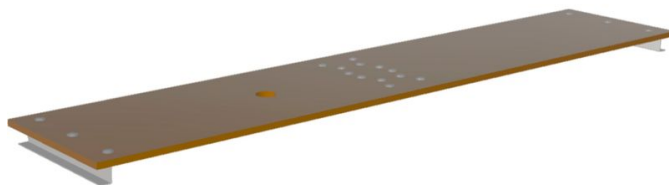

## Termékleírás

- Kétrészes fa járólapp
- Középen összecusukható a helytakarékos szállításhoz és tároláshoz.

## A termék jellemzői •

Anyag <b>Fa</b>	Garancia <b>Missing translation</b>	Hosszúság támasztó/ álló létraként <b>2.55 m</b>	Megfelel <b>42382</b>	Szélesség <b>0.31 m</b>
Súly <b>6.1 kg</b>				