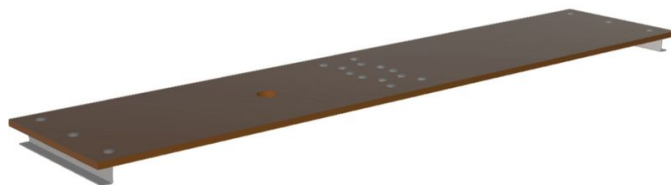

Dobogó bővítőkészlet Multitec M-hez - 42447

Termékleírás

- Kétrészes fa járólapp
- Középen összecukható a helytakarékos szállításhoz és tároláshoz.

A termék jellemzői

Anyag	Fa
Garancia	Missing translation
Hosszúság támasztó/álló létraként	2.55 m
Megfelelő	42382
Szélesség	0.31 m
Súly	6.1 kg