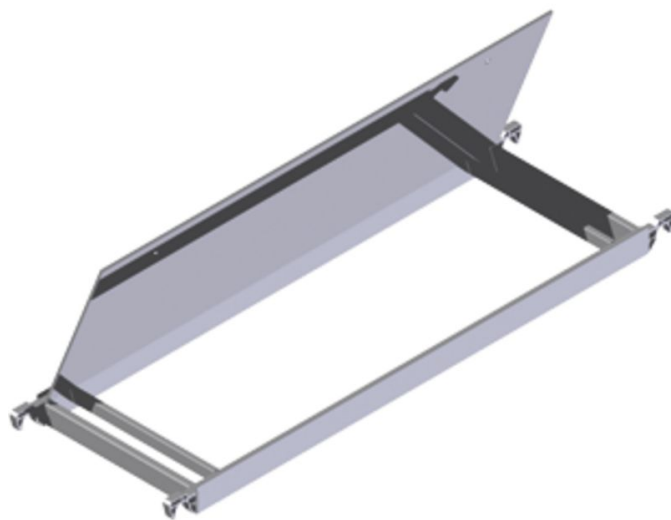

Teljes hosszában felnyitható járólap - 42860

Termékleírás

- Ferde feljáróval rendelkező állványok legfelső szintjéhez. A teljes hosszúságban nyitható fedél két fogantyúlyuk segítségével.

A termék jellemzői

Szélesség	0.6 m
Súly	18.1 kg
állványhosszúsághoz	2.5 m

ZARGES Kft.

Szent István krt. 19

6000 Kecskemét

Tel: +3676 484 996

Fax:

info@zarges.hu

www.zarges.com/hu