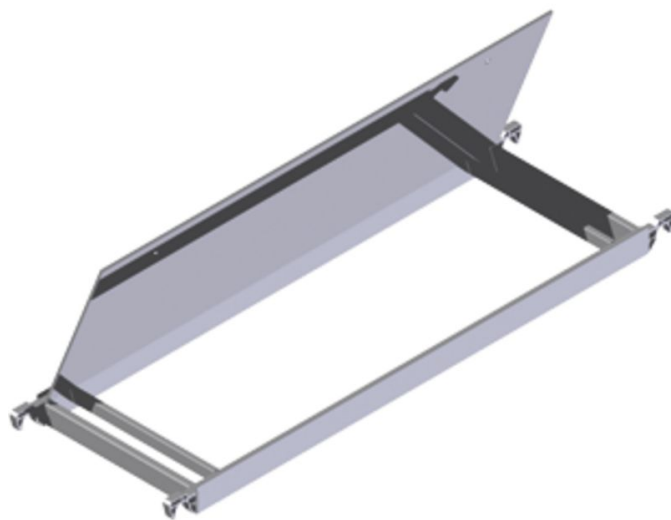

Teljes hosszában felnyitható járólap - 42970

Termékleírás

- Ferde feljáróval rendelkező állványok legfelső szintjéhez. A teljes hosszúságban nyitható fedél két fogantyúlyuk segítségével.

A termék jellemzői

Szélesség	0.6 m
Súly	13.3 kg
állványhosszúsághoz	1.8 m

ZARGES Kft.

Szent István krt. 19

6000 Kecskemét

Tel: +3676 484 996

Fax:

info@zarges.hu

www.zarges.com/hu