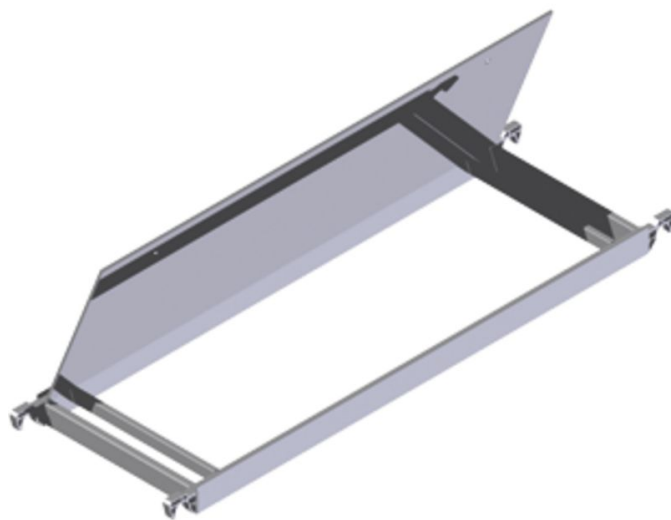

Teljes hosszában felnyitható járólapp - 42970

Termékleírás

- A legfelső dobogómagassághoz lépcsős állványoknál. Teljes hosszúságban kinyitható fedéllel két fogónyílás segítségével.

A termék jellemzői

Szélesség	0.6 m
Súly	13.3 kg
állványhosszúsághoz	1.8 m