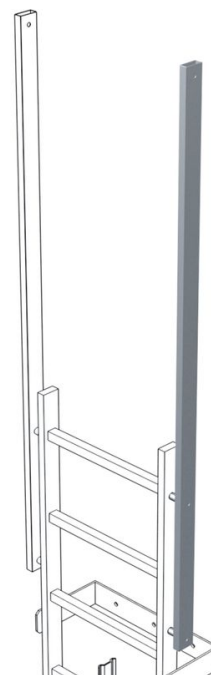

Kiszállósár, egyenes - 43243

Termékleírás

- Szárméret 60 x 25 mm.
- Teljes hosszúság: 1770 mm.
- Hasznos hossz: 1380 mm.
- Ár létraszáranként.

Tippek és különleges jellemzők

Rendszerint be-/kiszállásokként két-két szárra/
korlátra van szükség. Árakat lásd lent szárként/
korlátként.