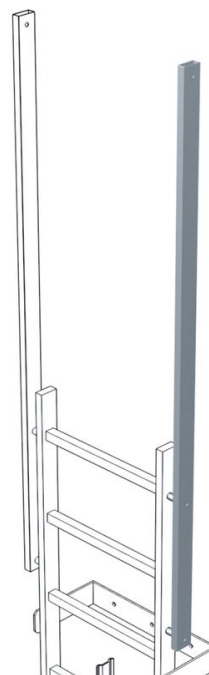

Kiszállósár, egyenes - 43243

Termékleírás

- Szárméret 60 x 25 mm.
- Teljes hosszúság: 1770 mm.
- Hasznos hossz: 1380 mm.
- Ár létraszáranként.

Tippek és különleges jellemz

Rendszerint be-/kiszállásokként két-két szárra/korlátra van szükség. Árakat lásd lent szárként/korlátként.

A termék jellemz

Anyag	Garancia	Súly
Horganyzott acél	10 év	4.7 kg