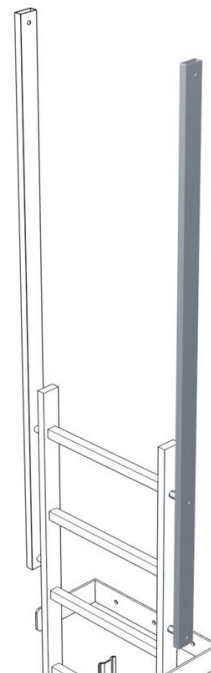

Kiszállósár, egyenes - 43243

Termékleírás

- Szárméret 60 x 25 mm.
- Teljes hosszúság: 1770 mm.
- Hasznos hossz: 1380 mm.
- Ár létraszáranként.

Tippek és különleges jellemzők

Rendszerint be-/kiszállásokként két-két szárra/
korlátra van szükség. Árakat lásd lent szárként/
korlátként.