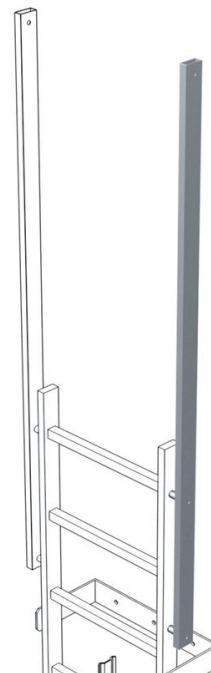

# Kiszállósár, egyenes - 43243

## Termékleírás

- Szárméret 60 x 25 mm.
- Teljes hosszúság: 1770 mm.
- Hasznos hossz: 1380 mm.
- Ár létraszáranként.

## Tippek és különleges jellemzők

Rendszerint be-/kiszállásokként két-két szárra/  
korlátra van szükség. Árakat lásd lent szárként/  
korlátként.