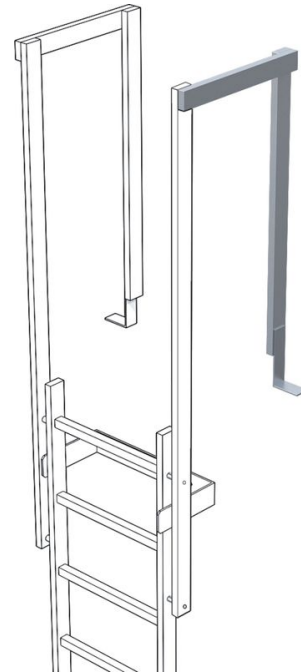

# Kilépő korlát - 43248

## Termékleírás

- Szárméret 60 x 25 mm.
- Hossz: kb. 1380 mm, talplemezzel.
- Csak a 43243-as illetve a 44243-as megrendelésszámmal kombinációban (kiszállószerű, egyenes).

## Tippek és különleges jellemzők

Rendszerint be-/kiszállásokként két-két szárra/korlátra van szükség. Árakat lásd lent szárként/korlátként.