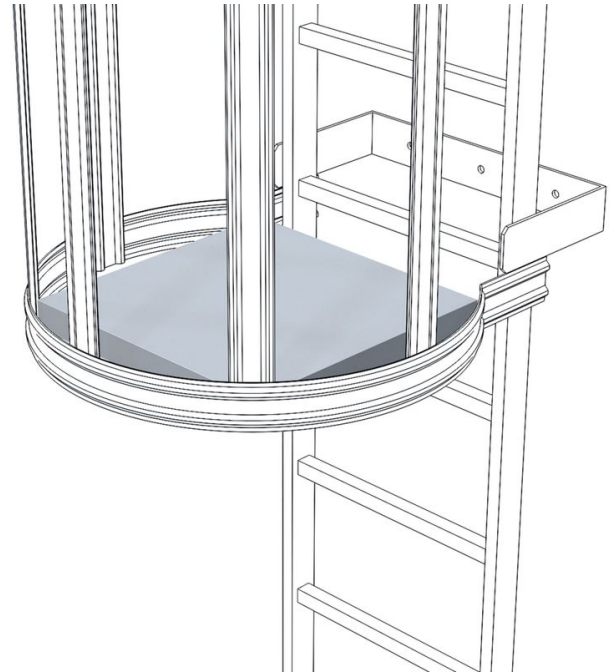

Köztes dobogó - 43255

Termékleírás

- Felcsukható, utólag is beépíthető.
- Pihenődobogóként egyszakaszos 10 m feletti hátat védő kosárral rendelkező rögzített létránál illetve 6 m hosszú gépeknél használt rögzített létránál csak külön engedéllyel lehet használni
- Beépített zárral zárható.