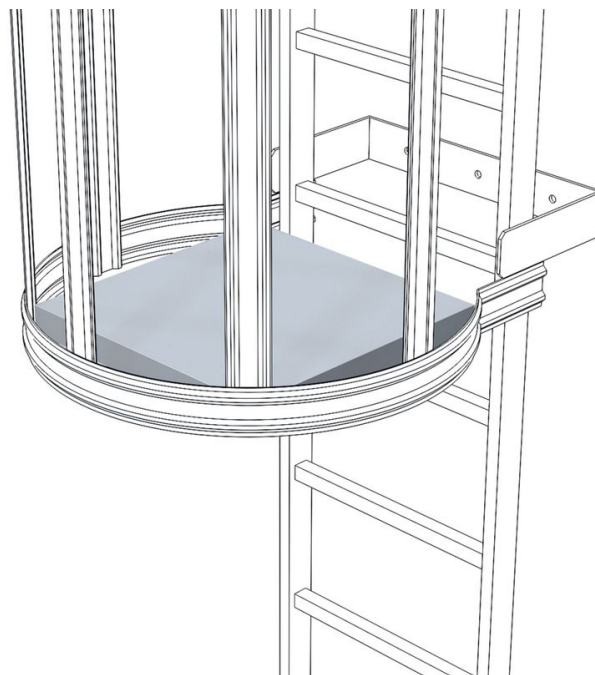

Köztes dobogó - 43255

Termékleírás

- Felcsukható, utólag is beépíthető.
- Egyfolyamos emelkedő létráknál 10,0 m feletti magasságban, illetve külön engedély birtokában 6,0 m feletti magasságban pihenőplatformként használható.
- Beépített zárral zárható.