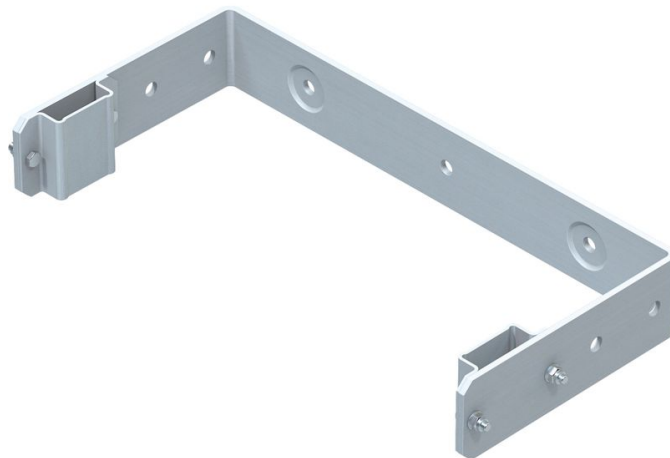

Fali tartó, U kengyelalakú, fix - 43257

Termékleírás

- Faltól való távolság: 200 mm.
- Furattávolság: 332 mm.
- Kengyel küls mérete: 532 mm.

Tippek és különleges jellemz °

A fali tartók egymásra max. 2,00 m-re vannak. Azonban minden létraelemet legalább 2 fali tartóval kell felszerelni.

A termék jellemz •

Anyag	Garancia	Súly
Horganyzott acél	10 év	4.6 kg