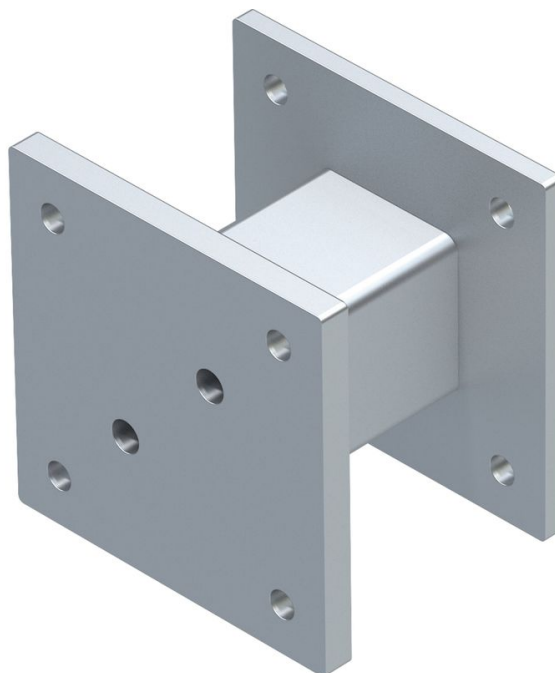

Távtartó szelvény - 43280

Termékleírás

- Az alap- és bővítő dobogókhoz a szigetelés áthidalásához.
- Az alap- és bővítő dobogókhoz.

A termék jellemzői

Anyag	Horganyzott acél
Mélység	140 mm
Súly	8 kg

ZARGES Kft.