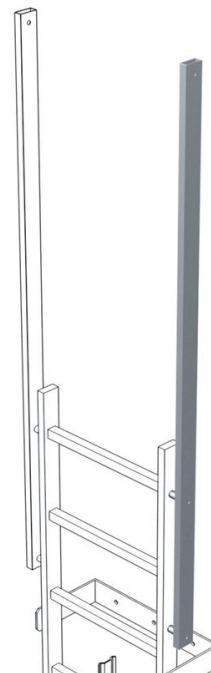

Kiszállósár, egyenes - 44243

Termékleírás

- Szárméret 60 x 25 mm.
- Teljes hosszúság: 1770 mm.
- Hasznos hossz: 1380 mm.
- Ár létraszáranként.

Tipppek és különleges jellemzők

Rendszerint be-/kiszállásokként két-két szárra/
korlátra van szükség. Árakat lásd lent szárként/
korlátként.