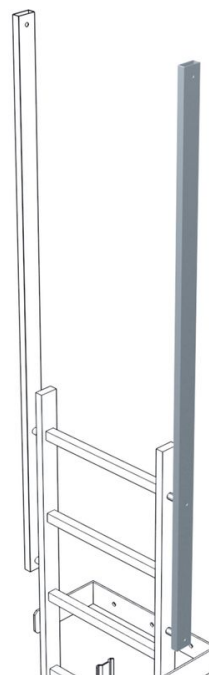

# Kiszállósár, egyenes - 44243

## Termékleírás

- Szárméret 60 x 25 mm.
- Teljes hosszúság: 1770 mm.
- Hasznos hossz: 1380 mm.
- Ár létraszáranként.

## Tippek és különleges jellemz °

Rendszerint be-/kiszállásokként két-két szárra/korlátra van szükség. Árakat lásd lent szárként/korlátként.