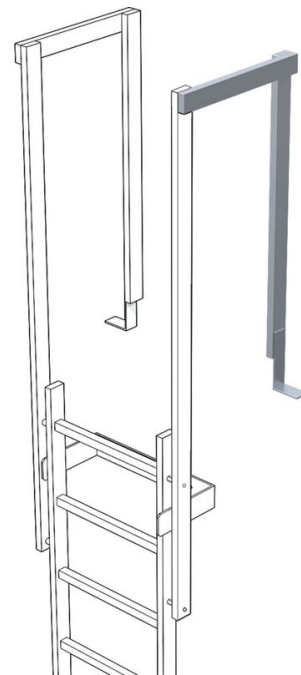

Kilépő korlát - 44248

Termékleírás

- Szárméret 60 x 25 mm.
- Hossz: kb. 1380 mm, talplemezzel.
- Csak a 43243-as illetve a 44243-as megrendelésszámmal kombinációban (kiszállószár, egyenes).

Tippek és különleges jellemzők

Rendszerint be-/kiszállásokként két-két szárra/korlátra van szükség. Árakat lásd lent szárként/korlátként.

A termék jellemzői

Anyag	rozsdamentes acél
Garancia	10 év
Súly	4.6 kg

ZARGES Kft.

Szent István krt. 19