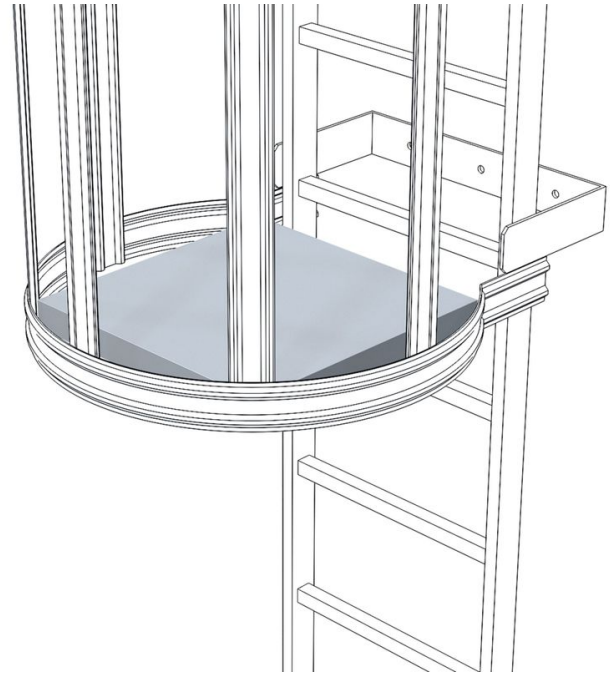

Köztes dobogó - 44255

Termékleírás

- Felcsukható, utólag is beépíthető.
- Egyfolyamos emelkedő létráknál 10,0 m feletti magasságban, illetve külön engedély birtokában 6,0 m feletti magasságban pihenőplatformként használható.
- Beépített zárral zárható.