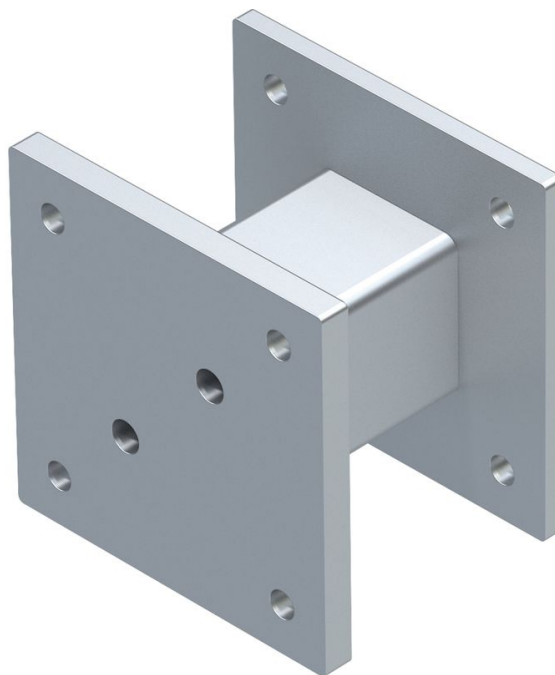

# Távtartó szelvény - 44281

## Termékleírás

- Az alap- és bővítő dobogókhoz a szigetelés áthidalásához.
- Az alap- és bővítő dobogókhoz.

## A termék jellemzői

Anyag	rozsdamentes acél
Mélység	160 mm
Súly	9 kg

ZARGES Kft.

Szent István krt. 19

6000 Kecskemét

Tel: +3676 484 996

Fax:

[info@zarges.hu](mailto:info@zarges.hu)