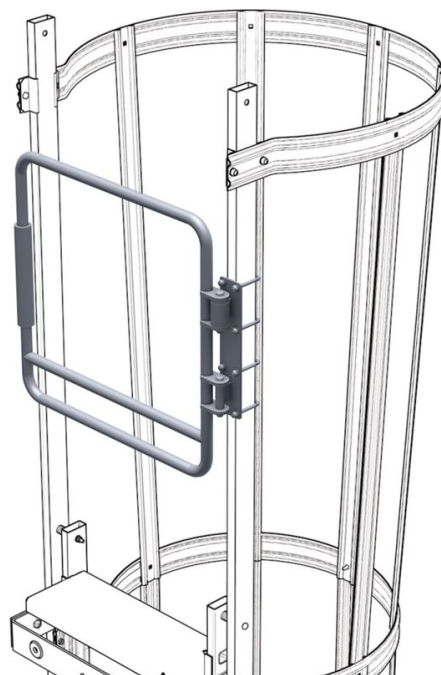

Dupla biztonsági korlát - 44522

Termékleírás

- Önzáródó rejtett rugós mechanizmus segítségével
DIN EN ISO 14 122-4.
- Magasság: 630 mm.

A termék jellemzői

Anyag	Rozsdamentes
Súly	5.6 kg

ZARGES Kft.

Szent István krt. 19
6000 Kecskemét