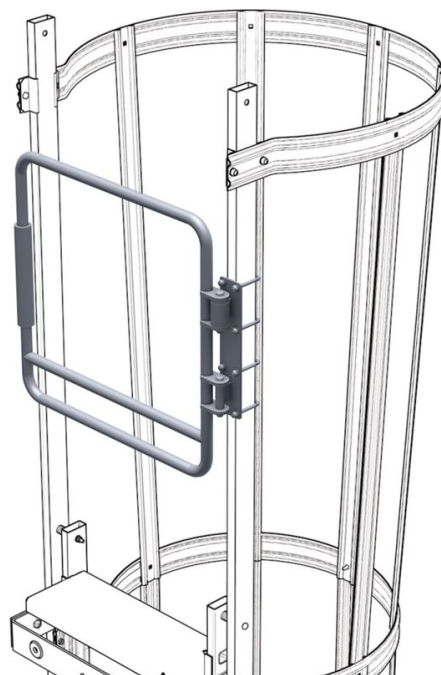

Dupla biztonsági korlát - 44522

Termékleírás

- Rejtett rugós mechanizmusnak köszönhetően önzáró, a DIN EN ISO 14 122-4 és a DIN 18 799-3 szabványoknak megfelelően.
- Magasság: 630 mm.

A termék jellemzői

Anyag	rozsdamentes acél
Súly	5.6 kg