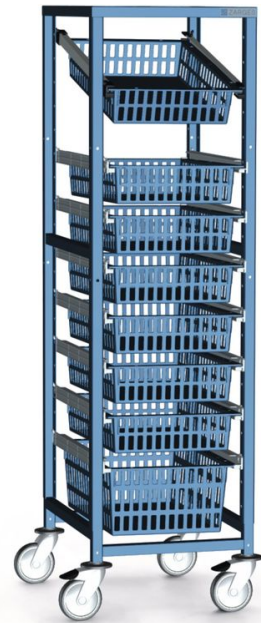

Kommissiózós kocsi 1-soros

- 46441

Termékleírás

- Porszórt acél
- Szín: RAL 7035 világosszürke.
- Az alváz stabil, négyzet alakú zártszelvényből készült.
- Lyuktávolság: 71 mm.
- 4 önbeálló kerék, Ø 125 mm, 2 ebből fékkel felszerelve
- Beakasztható betolható sínekhez használható.

A termék jellemzői

Beépítési szélesség	400 mm
Hosszúság támasztó/álló létraként	483 mm
Mélység	675 mm
Méret H x Mé	483 mm × 675 mm
Súly	20 kg

ZARGES Kft.

Szent István krt. 19

6000 Kecskemét

Tel: +3676 484 996