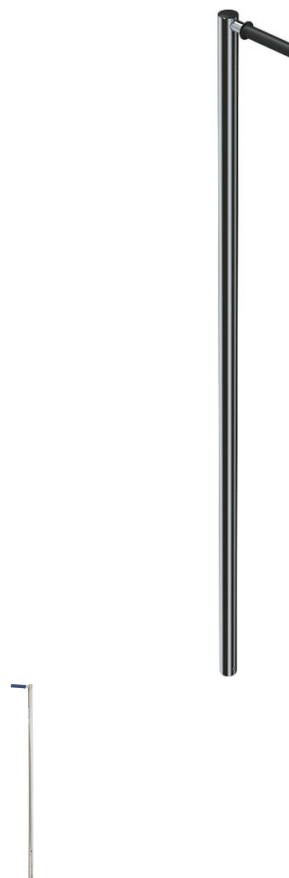

Beszálló rúd egyoldali fogantyúval - 47267

Termékleírás

- Szigetelt fogantyú
- Csak tartókonzolokkal kapcsolatban (lásd alul).

A termék jellemzői

Anyag	rozsdamentes acél
Hosszúság támasztó/álló létraként	1.6 m
Súly	3.9 kg