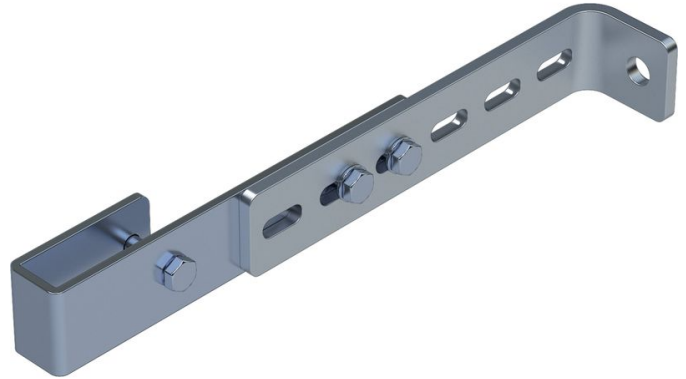

Fali tartó, állítható - 47305

Termékleírás

- Állítható távolság a faltól 150 mm és 300 mm között.
- 1 csomag = 2 darab

Tippek és különleges jellemzők

TA 4 - 9 fokos lépcsőkhöz 2 készlet fali tartó, 10 - 15 fokos létrákhoz 3 készlet fali tartó, 16 - 24 fokos létrákhoz 5 készlet fali tartó szükséges.

1 szett = 2 darab (jobb/bal).

A csomag nem tartalmaz rögzítési eszközöket (tipli stb.)

A termék jellemzői

Anyag	rozsdamentes acél
Garancia	10 év
Megfelelő	V4A létra
Súly	1.6 kg

ZARGES Kft.

Szent István krt. 19