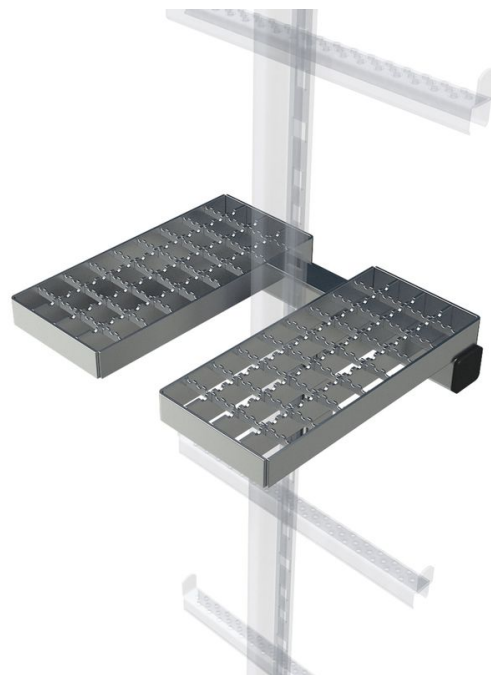

Behajtható pihenődobogó

- 47539

Termékleírás

- 10,00 m emelkedésnél kötelező.
- Egykaros és emelkedő-/akna létrákra szerelhető, középen elhelyezett csúszásgátló sínnel együtt.

A termék jellemzői

Anyag	Horganyzott acél
Súly	4.5 kg