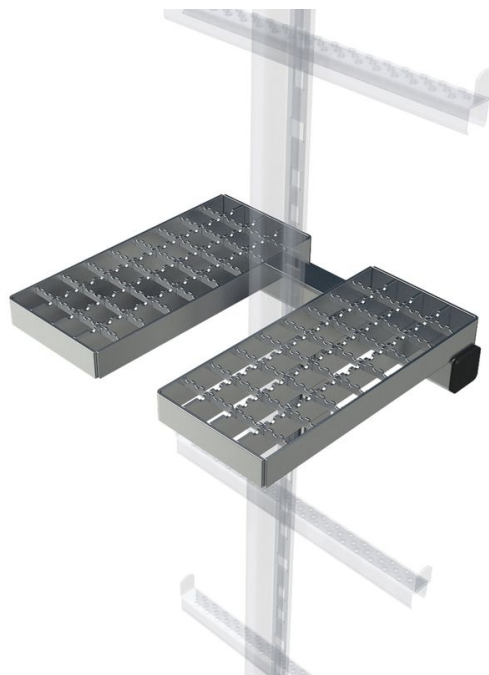

Behajtható pihenődobogó

- 47539

Termékleírás

- 10,00 m emelkedésnél kötelező.
- Egykaros és emelkedő-/akna létrákra szerelhető, középen elhelyezett csúszásgátló sínnel együtt.

A termék jellemzői

Anyag	Horganyzott acél
Súly	4.5 kg