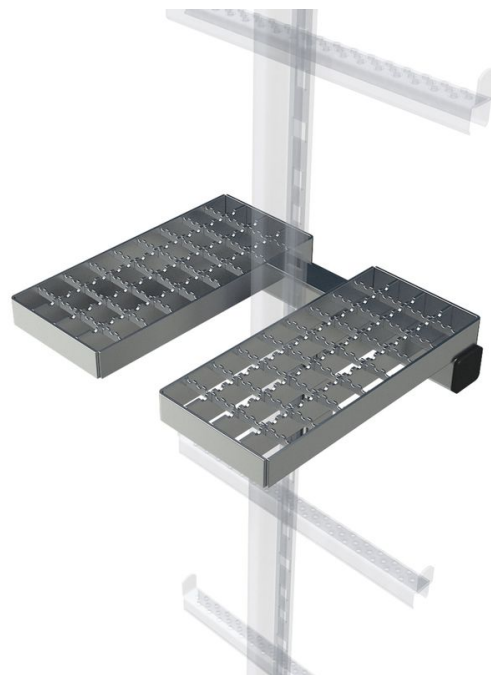

Behajtható pihenődobogó

- 47559

Termékleírás

- 10,00 m emelkedésnél kötelező.
- Egykaros és emelkedő-/akna létrákra szerelhető, középen elhelyezett csúszásgátló sínnel együtt.

A termék jellemzői

Anyag	rozsdamentes acél
Súly	3.7 kg