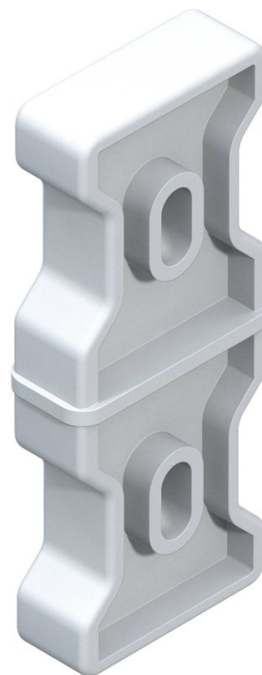

Létraösszekötő műanyag - 47700

Termékleírás

- Belső műanyag létraösszekötő
- 1 csomag = 2 darab

A termék jellemzői

Anyag	Műanyag
Szárprofil szélessége	50 mm
Súly	0.3 kg

ZARGES Kft.

Szent István krt. 19

6000 Kecskemét