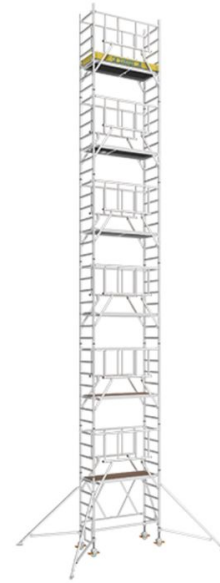

CompactMaster S-PLUS 1T

- 53111

A termékeink közül kiemelkedő összecsuksukható állvány biztonságosabb és gyorsabb összeszereléssel az előre építhető korlátnak és a kétméteres dobogótávolságnak köszönhetően.

Termékleírás

- A termékeink közül kiemelkedő összecsuksukható állvány biztonságosabb és gyorsabb összeszereléssel az előre építhető korlátnak és a kétméteres dobogótávolságnak köszönhetően.
- Az alapmodul könnyen kinyitható a használathoz és összecsuksukható a tároláshoz.
- Állványszélesség: 0,85 m (az összecsuksukható egység zsanér felső pereméig); Állványhossz: 1,80 m.
- Sorozatalkatrészekkel 3,75 m és max. 13,55 m munkamagasságra kiépíthető.
- 3. állványcsoport (terhelhetőség: 200 kg/m²) a DIN EN 1004-1 szabvány szerint.
- Alapfelszereltség: 150 mm-es állítható kormánykerekek (rendelési szám: 42755) a milliméter pontosságú magasságkiigazításhoz.

A termék jellemzői

Dobogó hosszúsága	1.8 m
Dobogó mérete	0,6m × 1,8m
Dobogó szélessége	0.6 m

Dobogómagasság	11.55 m
Fokátmérő	50 mm
Garancia	10 év
Görgőátmérő	150 mm
Kuplungtípus	automata
Munkamagasság	13.55 m
Orsózható görgők	Igen
Szabványok	EN 1004-1
Szállítási méretek	0 mm0 mm0 mm
Szárátmérő	50 mm
Súly	315.8 kg
Állvány magassága	12.8 m
Állványhosszúság	1.8 m
Állványosztály	3 (= 200 kg/m ²)
Állványszélesség	0.85 m