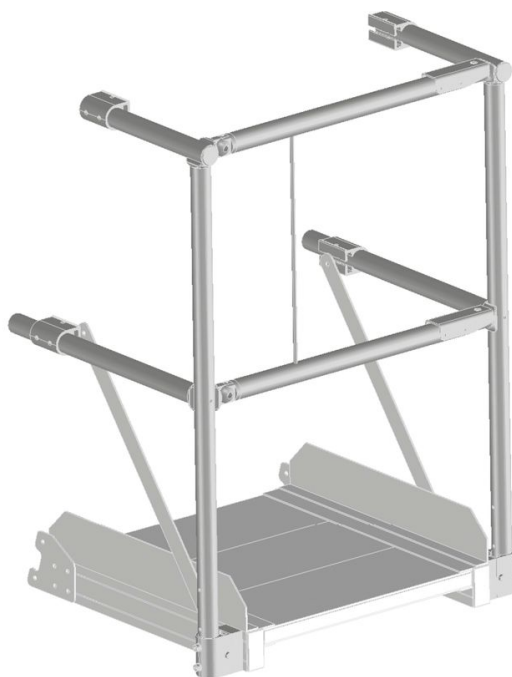

Dobogókorlát (választható elem) - 591006

Termékleírás

- A 600 mm dobogóhosszúságtól dobogókorlát.

A termék jellemzői •

Szállítási méretek

**1.100 mm × 785
mm × 850 mm**

Súly

10 kg