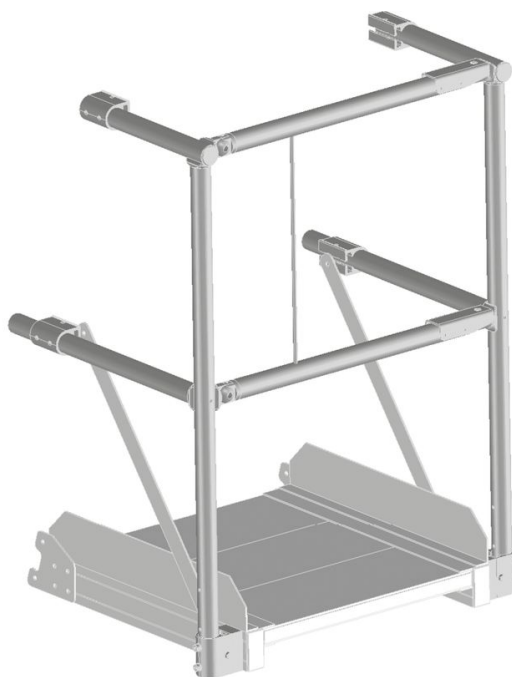

# Dobogókorlát (választható elem) - 591006

## Termékleírás

- A 600 mm dobogóhosszúságtól dobogókorlát.

## A termék jellemzői

Dobogó hosszúsága	600 mm
Szállítási méretek	1.100 mm × 785 mm × 850 mm
Súly	10 kg

ZARGES Kft.

Szent István krt. 19

6000 Kecskemét

Tel: +3676 484 996

Fax:

[info@zarges.hu](mailto:info@zarges.hu)