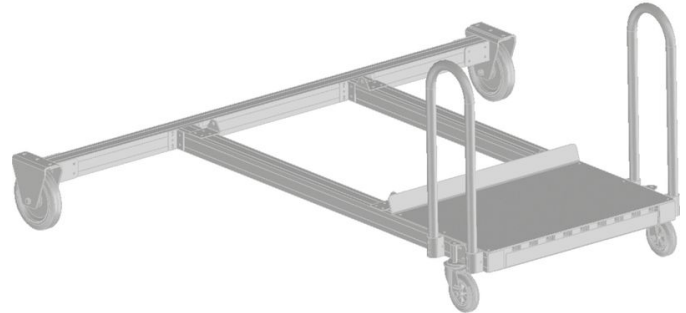

Futómű (kötelező elem) - 591010

Termékleírás

- Választható két változat tolófogantyúval.
- Standard futómű fix gerendával. két bolygó és 2 fékezhető fix kerékkel.
- Futómű kihúzható és állítható magasságú gerendával (állíthatóság 200 mm) az optimális beállításért és a talaj egyenetlenségeinek kiegyenlítésére. Mozgatás két bolygó és két fix fékezhető kerékkel.

A termék jellemzői

Szállítási méretek	2.370 mm × 2.335 mm × 1.025 mm
Súly	243.7 kg

ZARGES Kft.

Szent István krt. 19

6000 Kecskemét

Tel: +3676 484 996

Fax:

info@zarges.hu