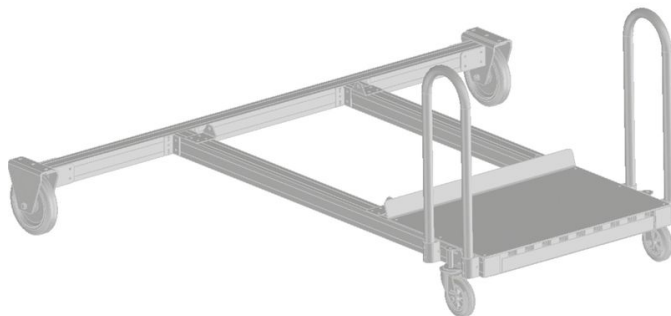

# Futóm (kötelez elem) - 591010

## Termékleírás

- Választható két változat tolófogantyúval.
- Standard futóm fix gerendával. két bolygó és 2 fékezet fix keréssel.
- Futóm kihúzható és állítható magasságú gerendával (állíthatóság 200 mm) az optimális beállítáért és a talaj egyenetlenségeinek kiegyenlítésére. Mozgatás két bolygó és két fix fékezet keréssel.

## A termék jellemz •

Szállítási méretek

**2.370 mm × 2.335  
mm × 1.025 mm**

Súly

**243.7 kg**