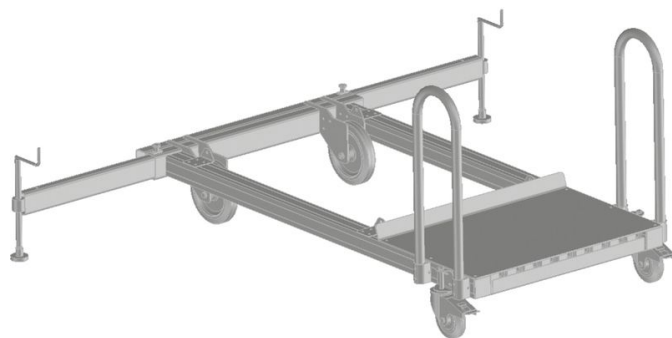

# Futómű (kötelező elem) - 591011

## Termékleírás

- Választható két változat tolófogantyúval.
- Standard futómű fix gerendával. két bolygó és 2 fékezhető fix keréssel.
- Futómű kihúzható és állítható magasságú gerendával (állíthatóság 200 mm) az optimális beállításért és a talaj egyenetlenségeinek kiegyenlítésére. Mozgatás két bolygó és két fékezhető keréssel.

## A termék jellemzői

Kivétel	Futómű, kihúzható, állítható magasságú keresztgerendával
Szállítási méretek	2.370 mm × 1.200 mm × 1.025 mm
Súly	279.6 kg

ZARGES Kft.

Szent István krt. 19  
6000 Kecskemét

Tel: +3676 484 996