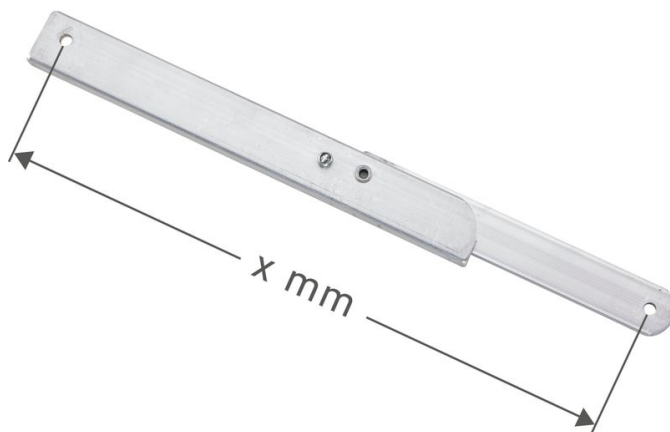

Összecsukható merevítő ütköző jobb oldal - 800393

Termékleírás

- Seventec állólétrához és fellépőre

A termék jellemzői

Garancia

Missing
translation

Hosszúság támasztó/
álló létraként

559 mm