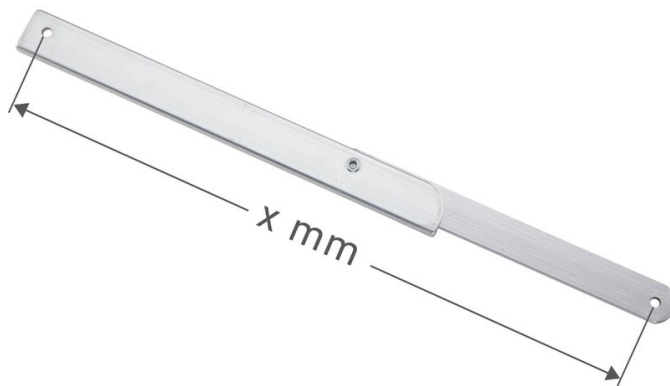

# Összecsukható merevítő ütközés nélkül, jobb oldal - 800405

## Termékleírás

- Seventec állólétrához és fellép  $\uparrow$ gçà

## A termék jellemzői •

Garancia

Missing  
translation

Hosszúság támasztó/  
álló létraként

559 mm