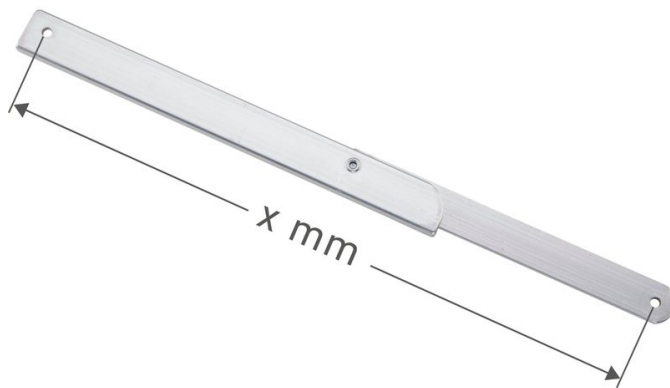

Összecsukható merevítő ütközés nélkül, jobb oldal - 800407

Termékleírás

- Seventec állólétrához és fellép \uparrow gçà

A termék jellemzői •

Garancia

Missing
translation

Hosszúság támasztó/
álló létraként

717 mm