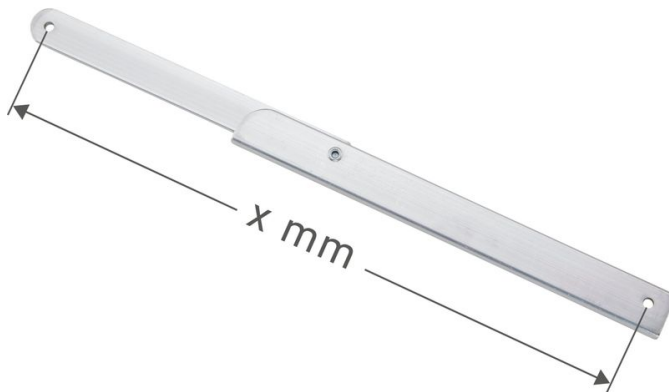

# Összecsukható merevítő ütközés nélkül, bal oldal - 800413

## Termékleírás

- Seventec állólétrához és fellépőre

## A termék jellemzői

Garancia

Missing  
translation

Hosszúság támasztó/  
álló létraként

559 mm