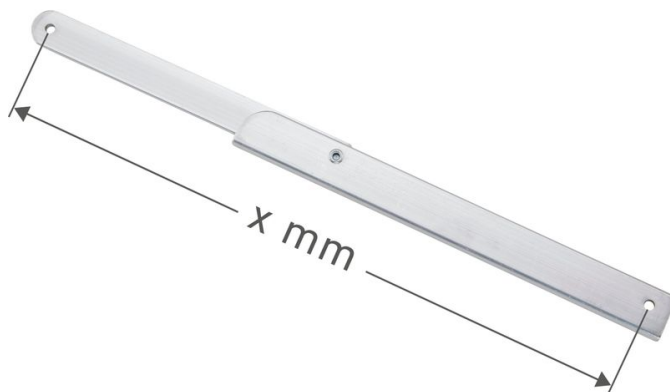

Összecsukható merevítő ütközés nélkül, bal oldal - 800475

Termékleírás

- Seventec állólétrához és fellépőre

A termék jellemzői •

Garancia

Missing
translation

Hosszúság támasztó/
álló létraként

439 mm