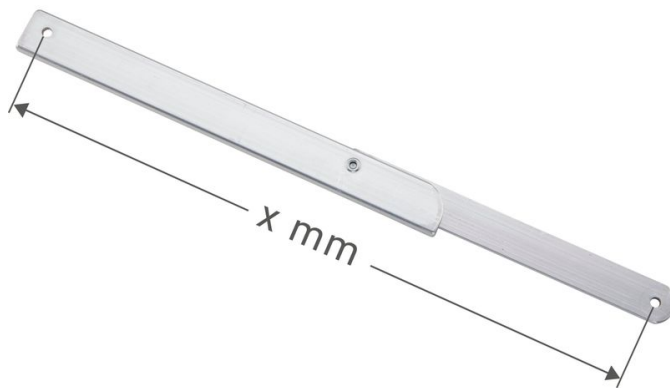

Összecsukható merevítő ütközés nélkül, jobb oldal - 800476

Termékleírás

- Seventec állólétrához és fellép \uparrow gçà

A termék jellemzői •

Garancia

Missing
translation

Hosszúság támasztó/
álló létraként

439 mm