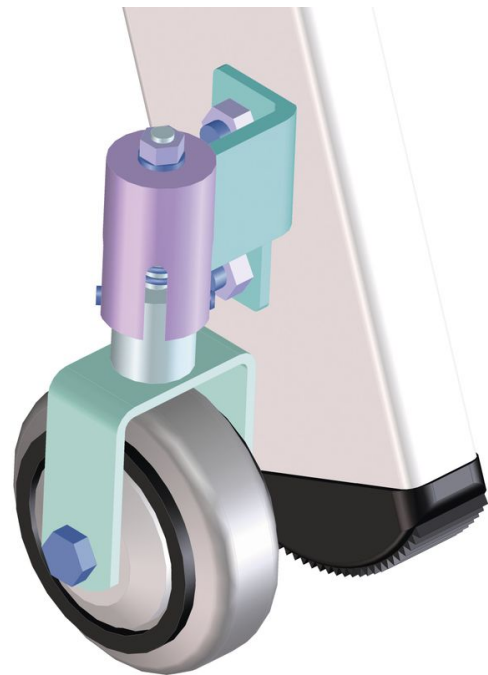

Kerekek az egy- és két oldalon járható létrákoz - 8100

Termékleírás

Tippek és különleges jellemzők

Azért hogy az Ön speciális egyedi igényeit kielégíthessük, olyan választható extra tartozékokat kínálunk, amelyek akár a szériagyártásban szakszerűen az Ön létrájára szerelünk. Megrendeléskor mindig adja meg a kiválasztott létra cikkszám mellett az extra tartozék cikkszámát is!