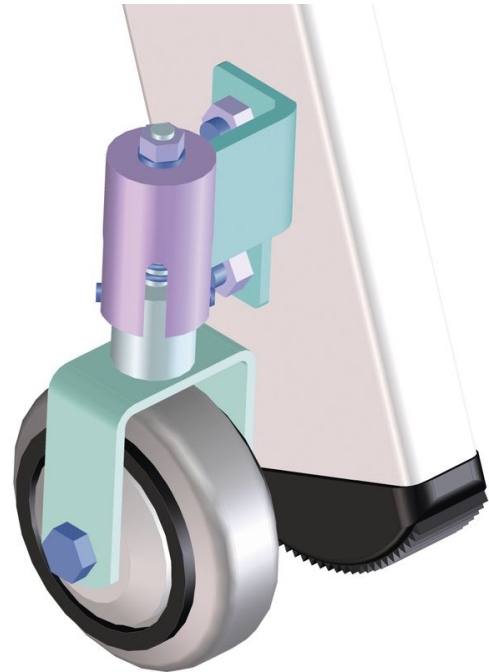

Kerekek az egy- és két oldalon járható létrákoz - 8102

Termékleírás

Tippek és különleges jellemzők

Azért hogy az Ön speciális egyedi igényeit kielégíthessük, olyan választható extra tartozékokat kínálunk, amelyek akár a szériagyártásban szakszerűen az Ön létrájára szerelünk. Megrendeléskor mindig adja meg a kiválasztott létra cikkszám mellett az extra tartozék cikkszámát is!

A termék jellemzői

Garancia	Missing translation
Megnevezés	Bolygó rugós kerekek (1 készlet = 4 darab)
Szerelési oldal	Szárak külső oldala

ZARGES Kft.

Szent István krt. 19

6000 Kecskemét

Tel: +3676 484 996

Fax: