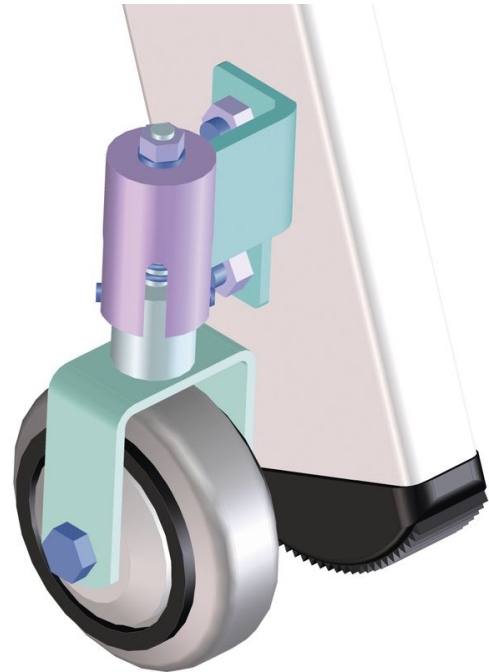

Kerekek az egy- és két oldalon járható létrákoz - 8103

Termékleírás

Tippek és különleges jellemzők

Azért hogy az Ön speciális egyedi igényeit kielégíthessük, olyan választható extra tartozékokat kínálunk, amelyek akár a szériagyártásban szakszerűen az Ön létrájára szerelünk. Megrendeléskor mindig adja meg a kiválasztott létra cikkszám mellett az extra tartozék cikkszámát is!

A termék jellemzői

Garancia	Missing translation
Megnevezés	Rugós önbeálló és rugós fix kerekek, Ø 80 mm (1 csomag 2 x 2 darab)
Szerelési oldal	Szárak külső oldala

ZARGES Kft.

Szent István krt. 19

6000 Kecskemét