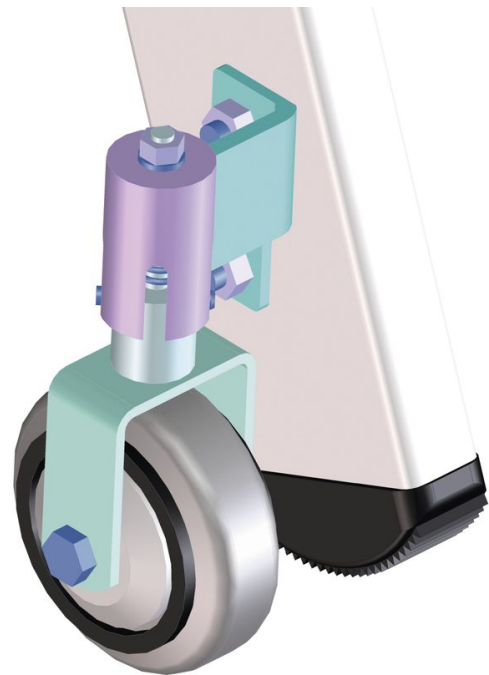

Kerekek az egy- és két oldalon járható létrához - 8103

Termékleírás

Tippek és különleges jellemzők

Azért hogy az Ön speciális egyedi igényeit kielégíthessük, olyan választható extra tartozékokat kínálunk, amelyek akár a szériagyártásban szakszerűen az Ön létrájára szerelünk. Megrendeléskor mindig adja meg a kiválasztott létra cikkszám mellett az extra tartozék cikkszámát is!

A termék jellemzői

Garancia	Missing translation
Megnevezés	Rugós önbeálló és rugós fix kerekek, Ø 80 mm (1 csomag 2 x 2 darab)
Szerelési oldal	Szárak külső oldala

ZARGES Kft.

Szent István krt. 19

6000 Kecskemét