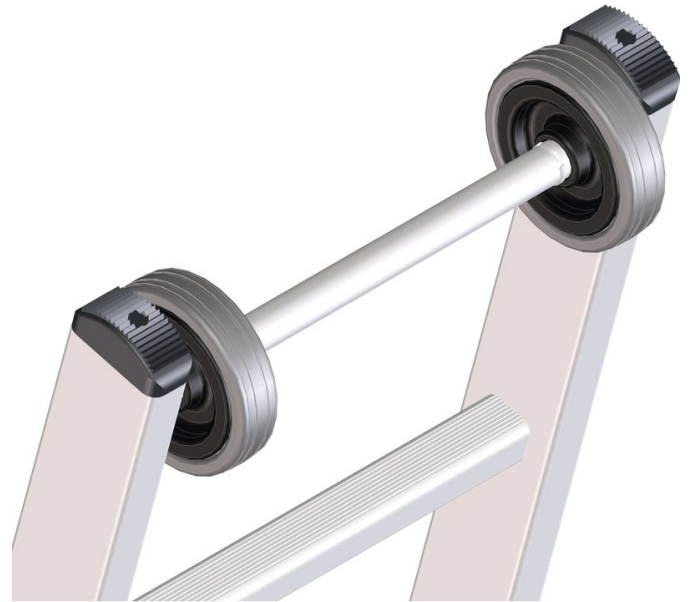

Vezető görgők - 8110

Termékleírás

- Támasztó- és tolólétrákra lehet felszerelni. A létra felszerelése falat kímélő vezető görgőkkel a könnyebb felállíthatóság és használat érdekében

Tippek és különleges jellemzők

Azért hogy az Ön speciális egyedi igényeit kielégíthessük, olyan választható extra tartozékokat kínálunk, amelyek akár a szériagyártásban szakszerűen az Ön létrájára szerelünk.

Megrendeléskor mindig adja meg a kiválasztott létra cikkszám mellett az extra tartozék cikkszámát is!

Garancia

Missing translation

ZARGES Kft.

Szent István krt. 19

6000 Kecskemét

Tel: +3676 484 996

Fax:
info@zarges.hu

www.zarges.com/hu

Hatékony 2026.6.9.
Változások és hibák jogát fenntartjuk.